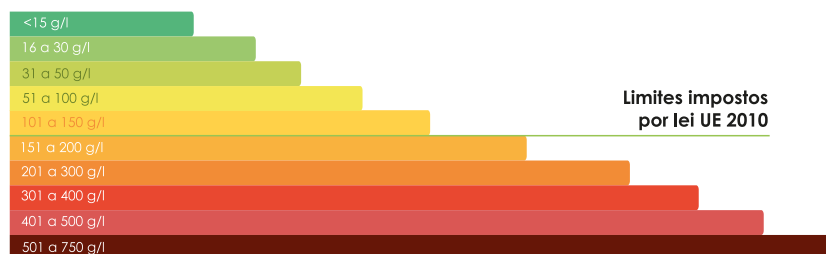

COMPOSTOS ORGÂNICOS VOLÁTEIS (COV):

LASUR SEMI-TRANSPARENTE
PORTAS E JANELAS EXTERIORES

Densidade de C.O.V. a 20 °C:
0,835 g/L